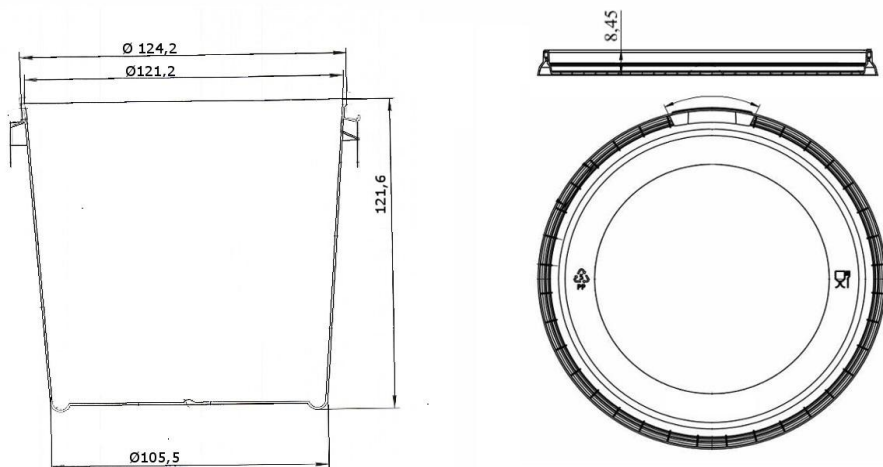

Чертеж

Допуски: объем/размеры/вес ±5%

Морские продукты и салаты, рыбная продукция

Соления и маринады

Масла-жиры

Молочная продукция

Кондитерские изделия

Кулинария

Мед

Товары для животных

Косметика

Лаки-краски

Бытовая химия

Метизы

Товары для творчества

Рыболовные принадлежности