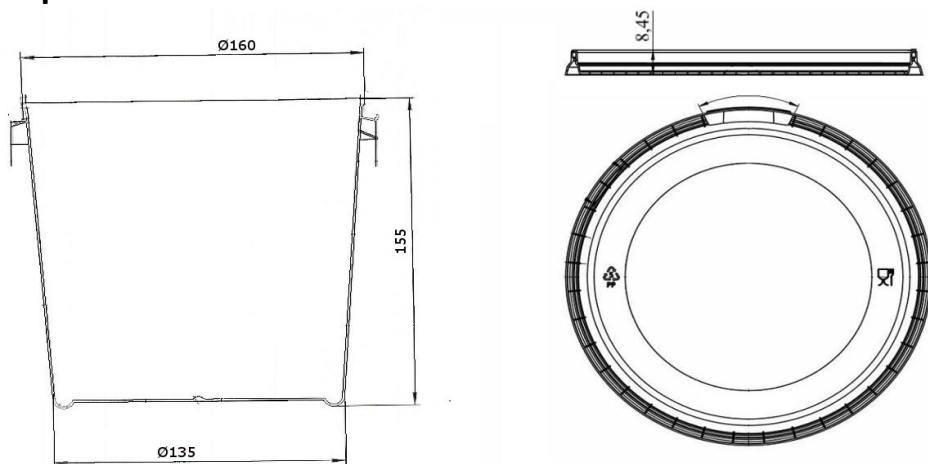

Чертеж

Допуски: объем/размеры/вес ±5%

Морские продукты и салаты, рыбная продукция

Соления и маринады

Масла-жиры

Молочная продукция

Кондитерские изделия

кулинария

мед

Товары для животных

Косметика

Лаки-краски

Бытовая химия

метизы

Товары для творчества

Рыболовные принадлежности