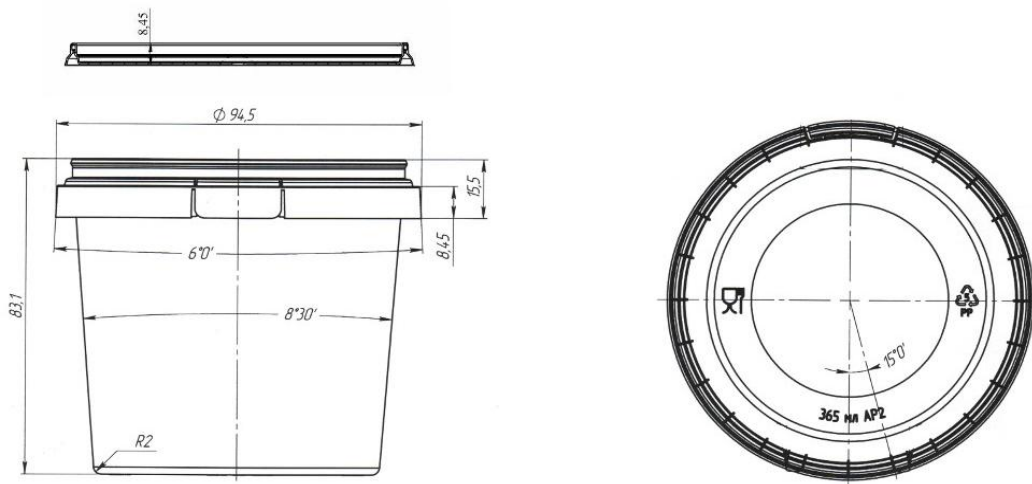

Чертеж

Допуски: объем/размеры/вес ±5%

Морские продукты и салаты, рыбная продукция

Соления и маринады

Масла-жиры

Молочная продукция

Кондитерские изделия

Кулинария

Мед

Товары для животных

Косметика

Лаки-краски

Бытовая химия

Метизы

Товары для творчества

Рыболовные принадлежности