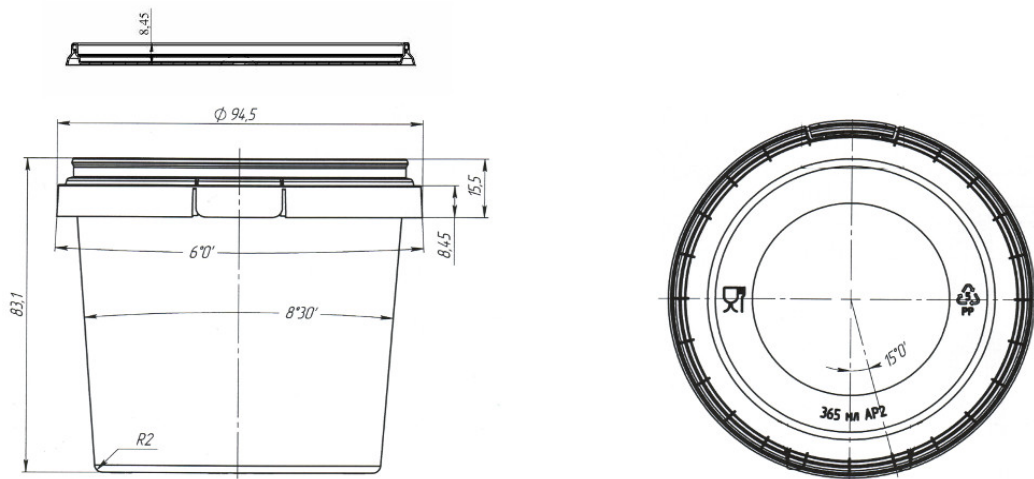

Чертеж

Допуски: объем/размеры/вес ±5%

Морские продукты и салаты, рыбная продукция

Соления и маринады

Масла-жиры

Молочная продукция

Кондитерские изделия

Кулинария

Мед

Товары для животных

Косметика

Лаки-краски

Бытовая химия

Метизы

Товары для творчества

Рыболовные принадлежности